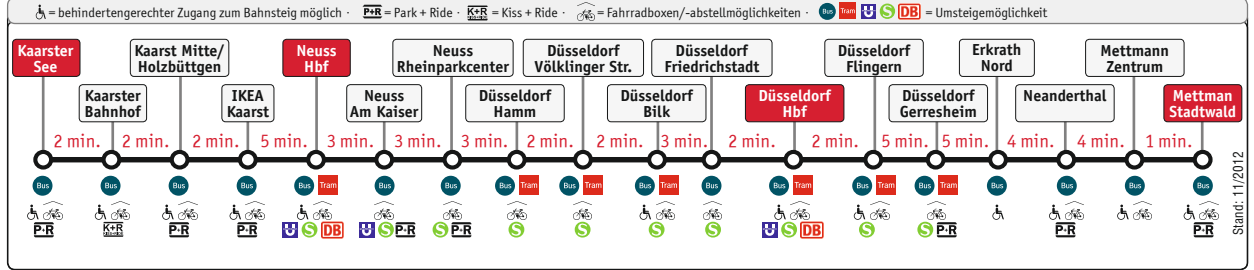

TagesTicket: Mit dem TagesTicket sind Einzelpersonen oder Gruppen bis zu fünf Personen einen ganzen Tag lang mit Bus und Bahn bis 3:00 Uhr am Folgetag mobil.

Mit dem Ticketberater zum passenden Tarif – Einfach, übersichtlich, individuell

Sie möchten herausfinden, welches Bus- und Bahn-Ticket das preiswerteste für Sie ist? Dann nutzen Sie doch einfach online unseren Ticketberater.

Alle Angaben ohne Gewähr

Zeitticket (Preise pro Monat)

Preisstufe	Ticket2000		Ticket2000 9Uhr		Ticket1000		Ticket1000 9Uhr	
	Monat	Abo	Monat	Abo	Monat	Abo	Monat	Abo
A1	76,40 €	67,17 €	56,85 €	49,98 €	67,85 €	59,65 €	50,25 €	44,18 €
A2¹	80,40 €	70,69 €	59,55 €	52,36 €	71,65 €	62,99 €	53,00 €	46,60 €
A3²	83,00 €	72,97 €	61,40 €	53,98 €	74,30 €	65,32 €	54,75 €	48,14 €
B	117,15 €	103,00 €	88,70 €	77,99 €	107,40 €	94,43 €	79,35 €	69,76 €
C	151,25 €	132,98 €	113,25 €	99,57 €	142,30 €	125,11 €	104,65 €	92,01 €
D	194,50 €	171,00 €	146,70 €	128,98 €	181,30 €	159,40 €	135,10 €	118,78 €

YoungTicket YoungTicketPLUS SchokoTicket BärenTicket

Preisstufe	YoungTicket		YoungTicketPLUS		SchokoTicket		BärenTicket	
	Monat	Abo	Monat	Abo	Preisstufe	Abo	Abo	
A1	53,05 €	47,26 €			D	35,30 €	83,60 €	
A2¹	54,40 €	48,51 €						
A3²	56,35 €	50,16 €						
B	82,10 €	71,11 €						
C	106,50 €	90,77 €						
D	122,10 €	104,06 €						

Alle Angaben ohne Gewähr

Kaarster See • Neuss Hbf • Düsseldorf Hbf • Mettmann Stadtwald