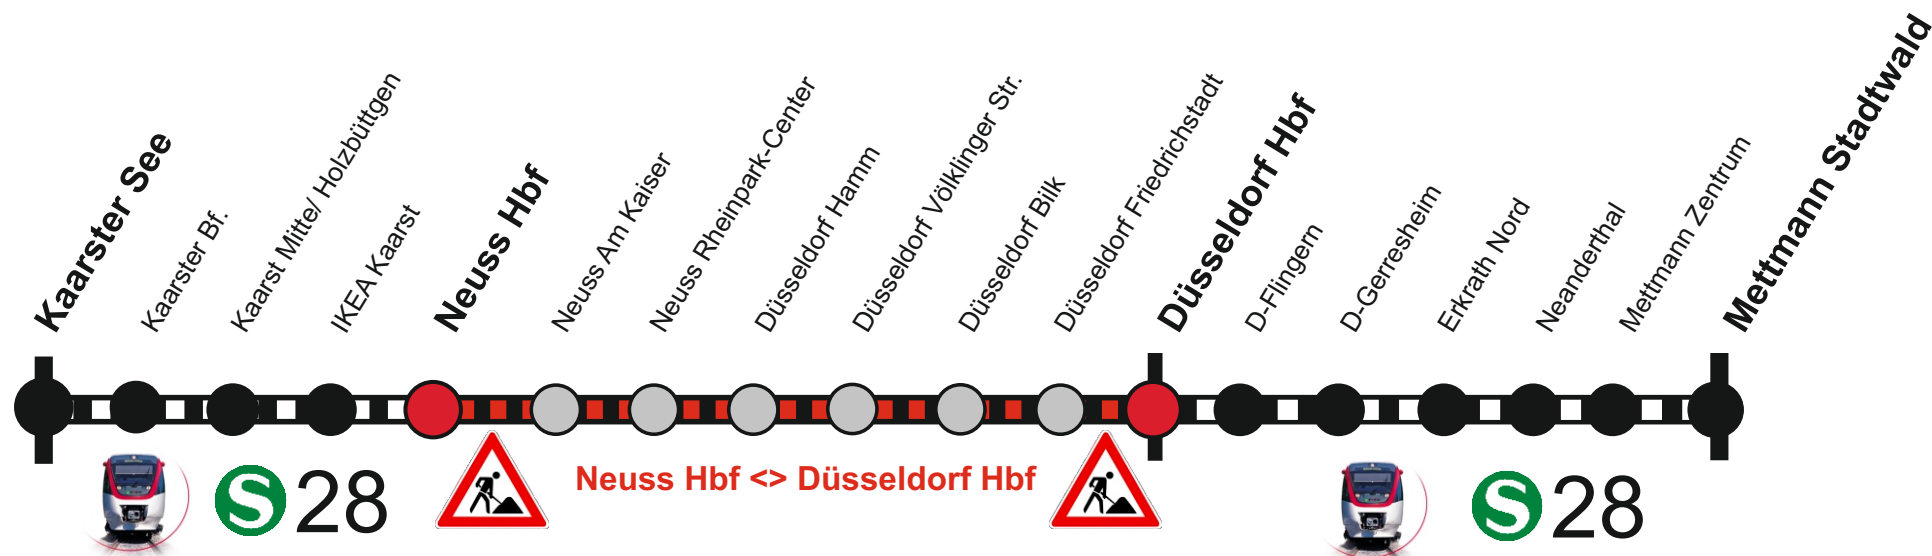

In der gesamten Bauzeit wird der Zugbetrieb der Regiobahn S28 starken Einschränkungen zwischen Düsseldorf Hbf und Neuss Hbf unterliegen. In der Zeit vom 15.12.2019 bis 18.04.2020 ergibt sich daher folgender Fahrplan:

montags bis freitags

Von Betriebsbeginn bis 22:30 Uhr können keine durchgängigen Fahrten von Kaarst nach Mettmann bzw. Mettmann nach Kaarst angeboten werden. Es werden zu dieser Zeit zwei voneinander getrennte Zugbetriebe zwischen Kaarster See und Neuss Hbf sowie Mettmann Stadtwald und Düsseldorf Hbf eingerichtet. Zum Erreichen der Zwischenstationen zwischen Neuss und Düsseldorf ist der Umstieg auf andere S-Bahn-Linien erforderlich. Nach 22.30 Uhr verkehren die Züge dann durchgängig über den kompletten Linienlauf von Mettmann nach Kaarst bzw. Gegenrichtung.

samstags, sonntags und feiertags

Betriebsbeginn und -ende bleiben wie in den vergangenen Jahren gleich. Die Züge mit Abfahrtsminute '34 ab Kaarster See und '35 ab Mettmann Stadtwald werden als durchgängige Züge mit Halt an allen Stationen angeboten. Die Züge mit Abfahrtsminute '04 ab Kaarster See fahren nur bis Neuss Hbf und von dort wieder zurück nach Kaarst. Die Züge mit Abfahrtsminute '05 ab Mettmann Stadtwald fahren nur bis Düsseldorf Hbf und von dort wieder zurück nach Mettmann. Bei diesen Zügen muss zum Erreichen der Zwischenstationen zwischen Neuss und Düsseldorf auf andere S-Bahn-Linien umgestiegen werden.

Ab 22:30 Uhr verkehren alle Züge dann durchgängig über den kompletten Linienlauf von Mettmann nach Kaarst bzw. Gegenrichtung.

Zwischen Düsseldorf Hbf und Neuss Hbf verkehren die Züge der S8 und S11, auf die umgestiegen werden kann, um die Zwischenhalte zu erreichen.